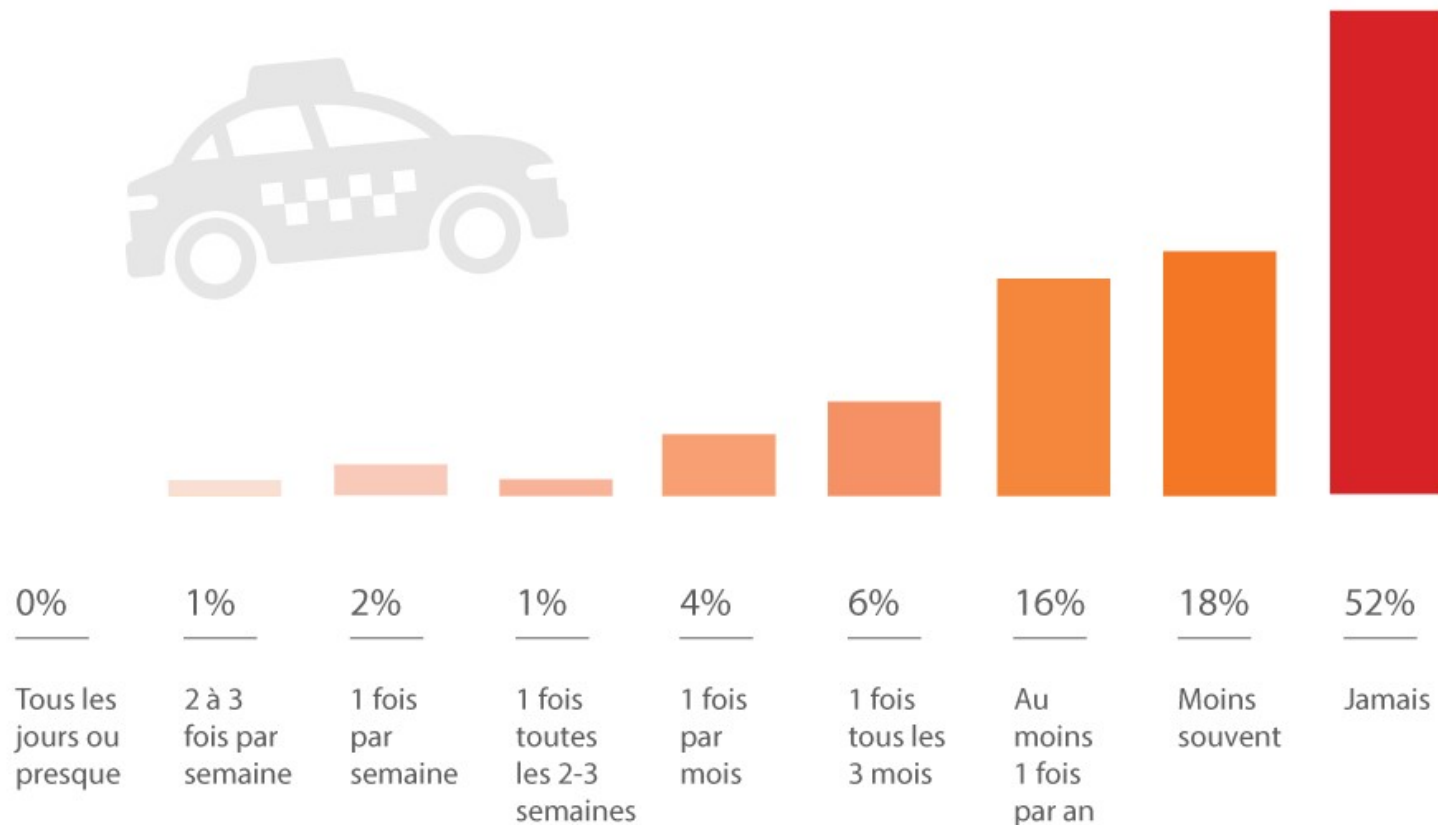

À quelle fréquence prenez-vous habituellement le taxi au Luxembourg?

TNS Ilres

Source : TNS-ILRES
Sondage en ligne réalisé en février 2017 via le MyPanel
Échantillon de 510 personnes représentatif de la population luxembourgeoise âgée de 16 ans et plus