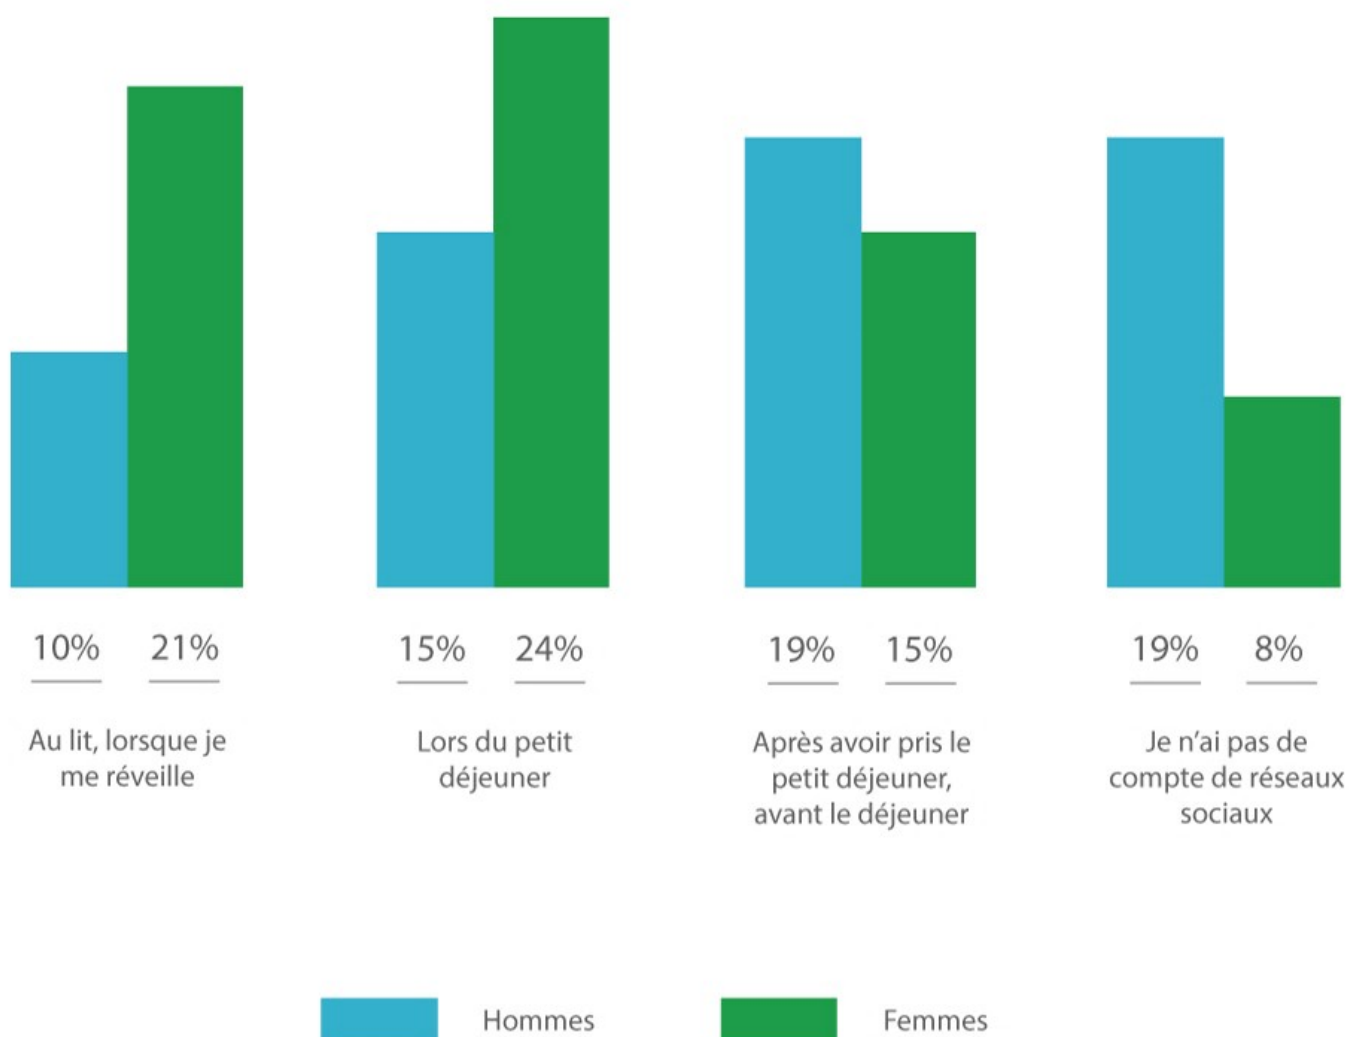

Habituellement, quand consultez-vous la première fois lors de la journée votre ou vos comptes de réseaux sociaux (Facebook, Twitter, Instagram, etc.) ?

TNS Ilres

Source : TNS-ILRES
Sondage en ligne réalisé en janvier 2017 via le MyPanel
Échantillon de 500 personnes représentatif de la population luxembourgeoise âgée de 16 ans et plus