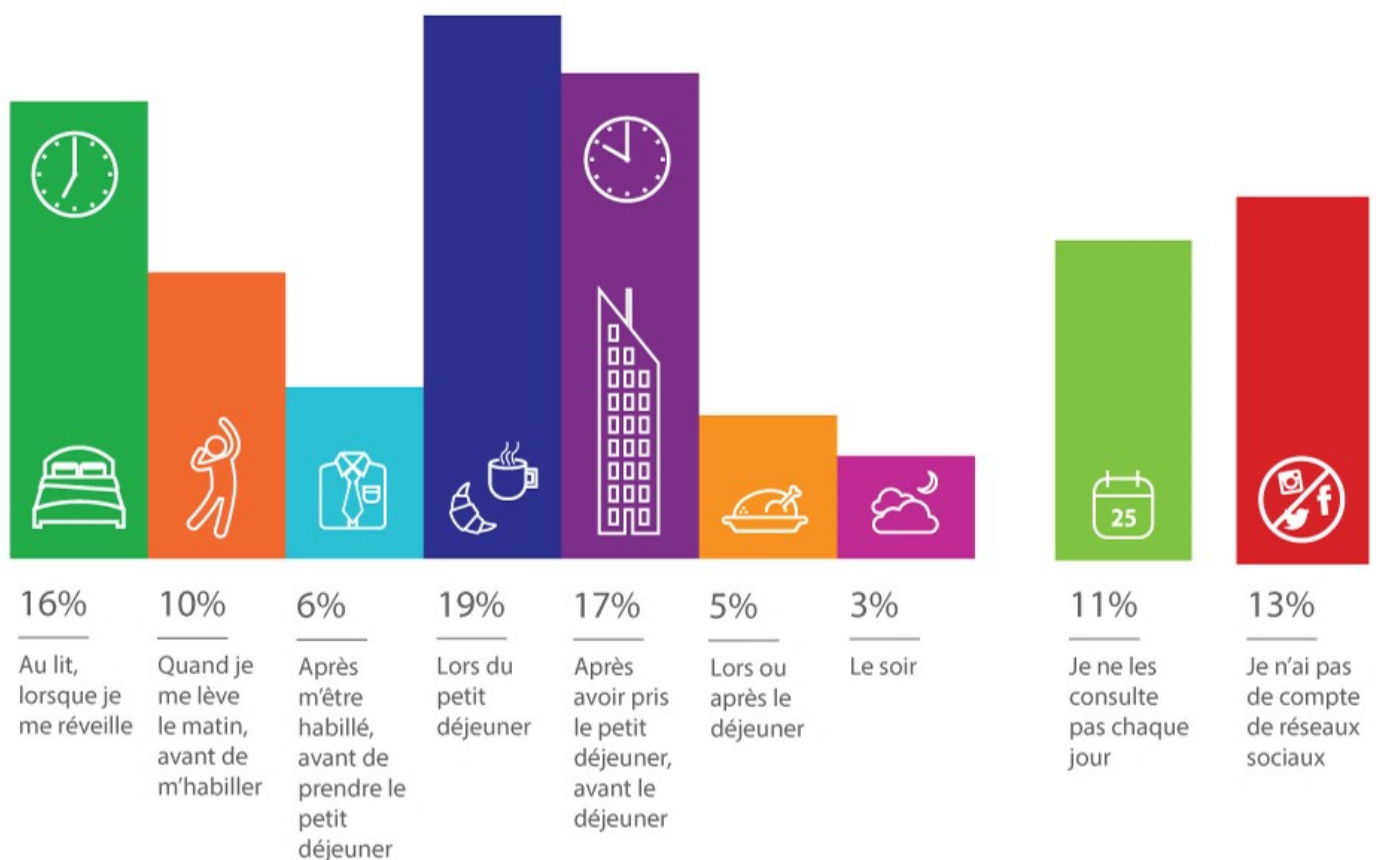

Habituellement, quand consultez-vous la première fois lors de la journée votre ou vos comptes de réseaux sociaux (Facebook, Twitter, Instagram, etc.) ?

TNS Ilres

Source : TNS-ILRES
Sondage en ligne réalisé en janvier 2017 via le MyPanel
Échantillon de 500 personnes représentatif de la population luxembourgeoise âgée de 16 ans et plus